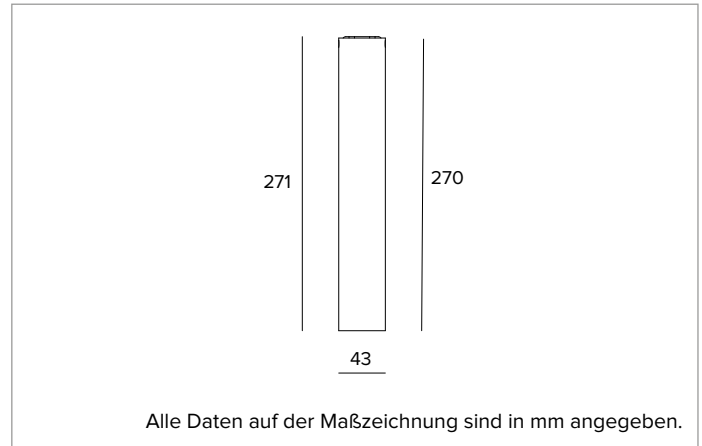

1T9782EL | LABEL 4 - Deckenleuchte

Deckenleuchte für LED-Leuchtmittel mit direkter Lichtemission mit Netzspannung

	3000K	H(m)	D(m)	Emax(lx)		
	Ra90		27°			
	Fixture Power	7W	1	0.48	2781	
	Source Flux	981lm	2	0.95	695	
	Fixture Flux	700lm	3	1.43	309	
	Efficacy	94lm/W	4	1.91	174	
TS1956	Imax=2835cd/klm	Imax	2781cd	5	2.38	111